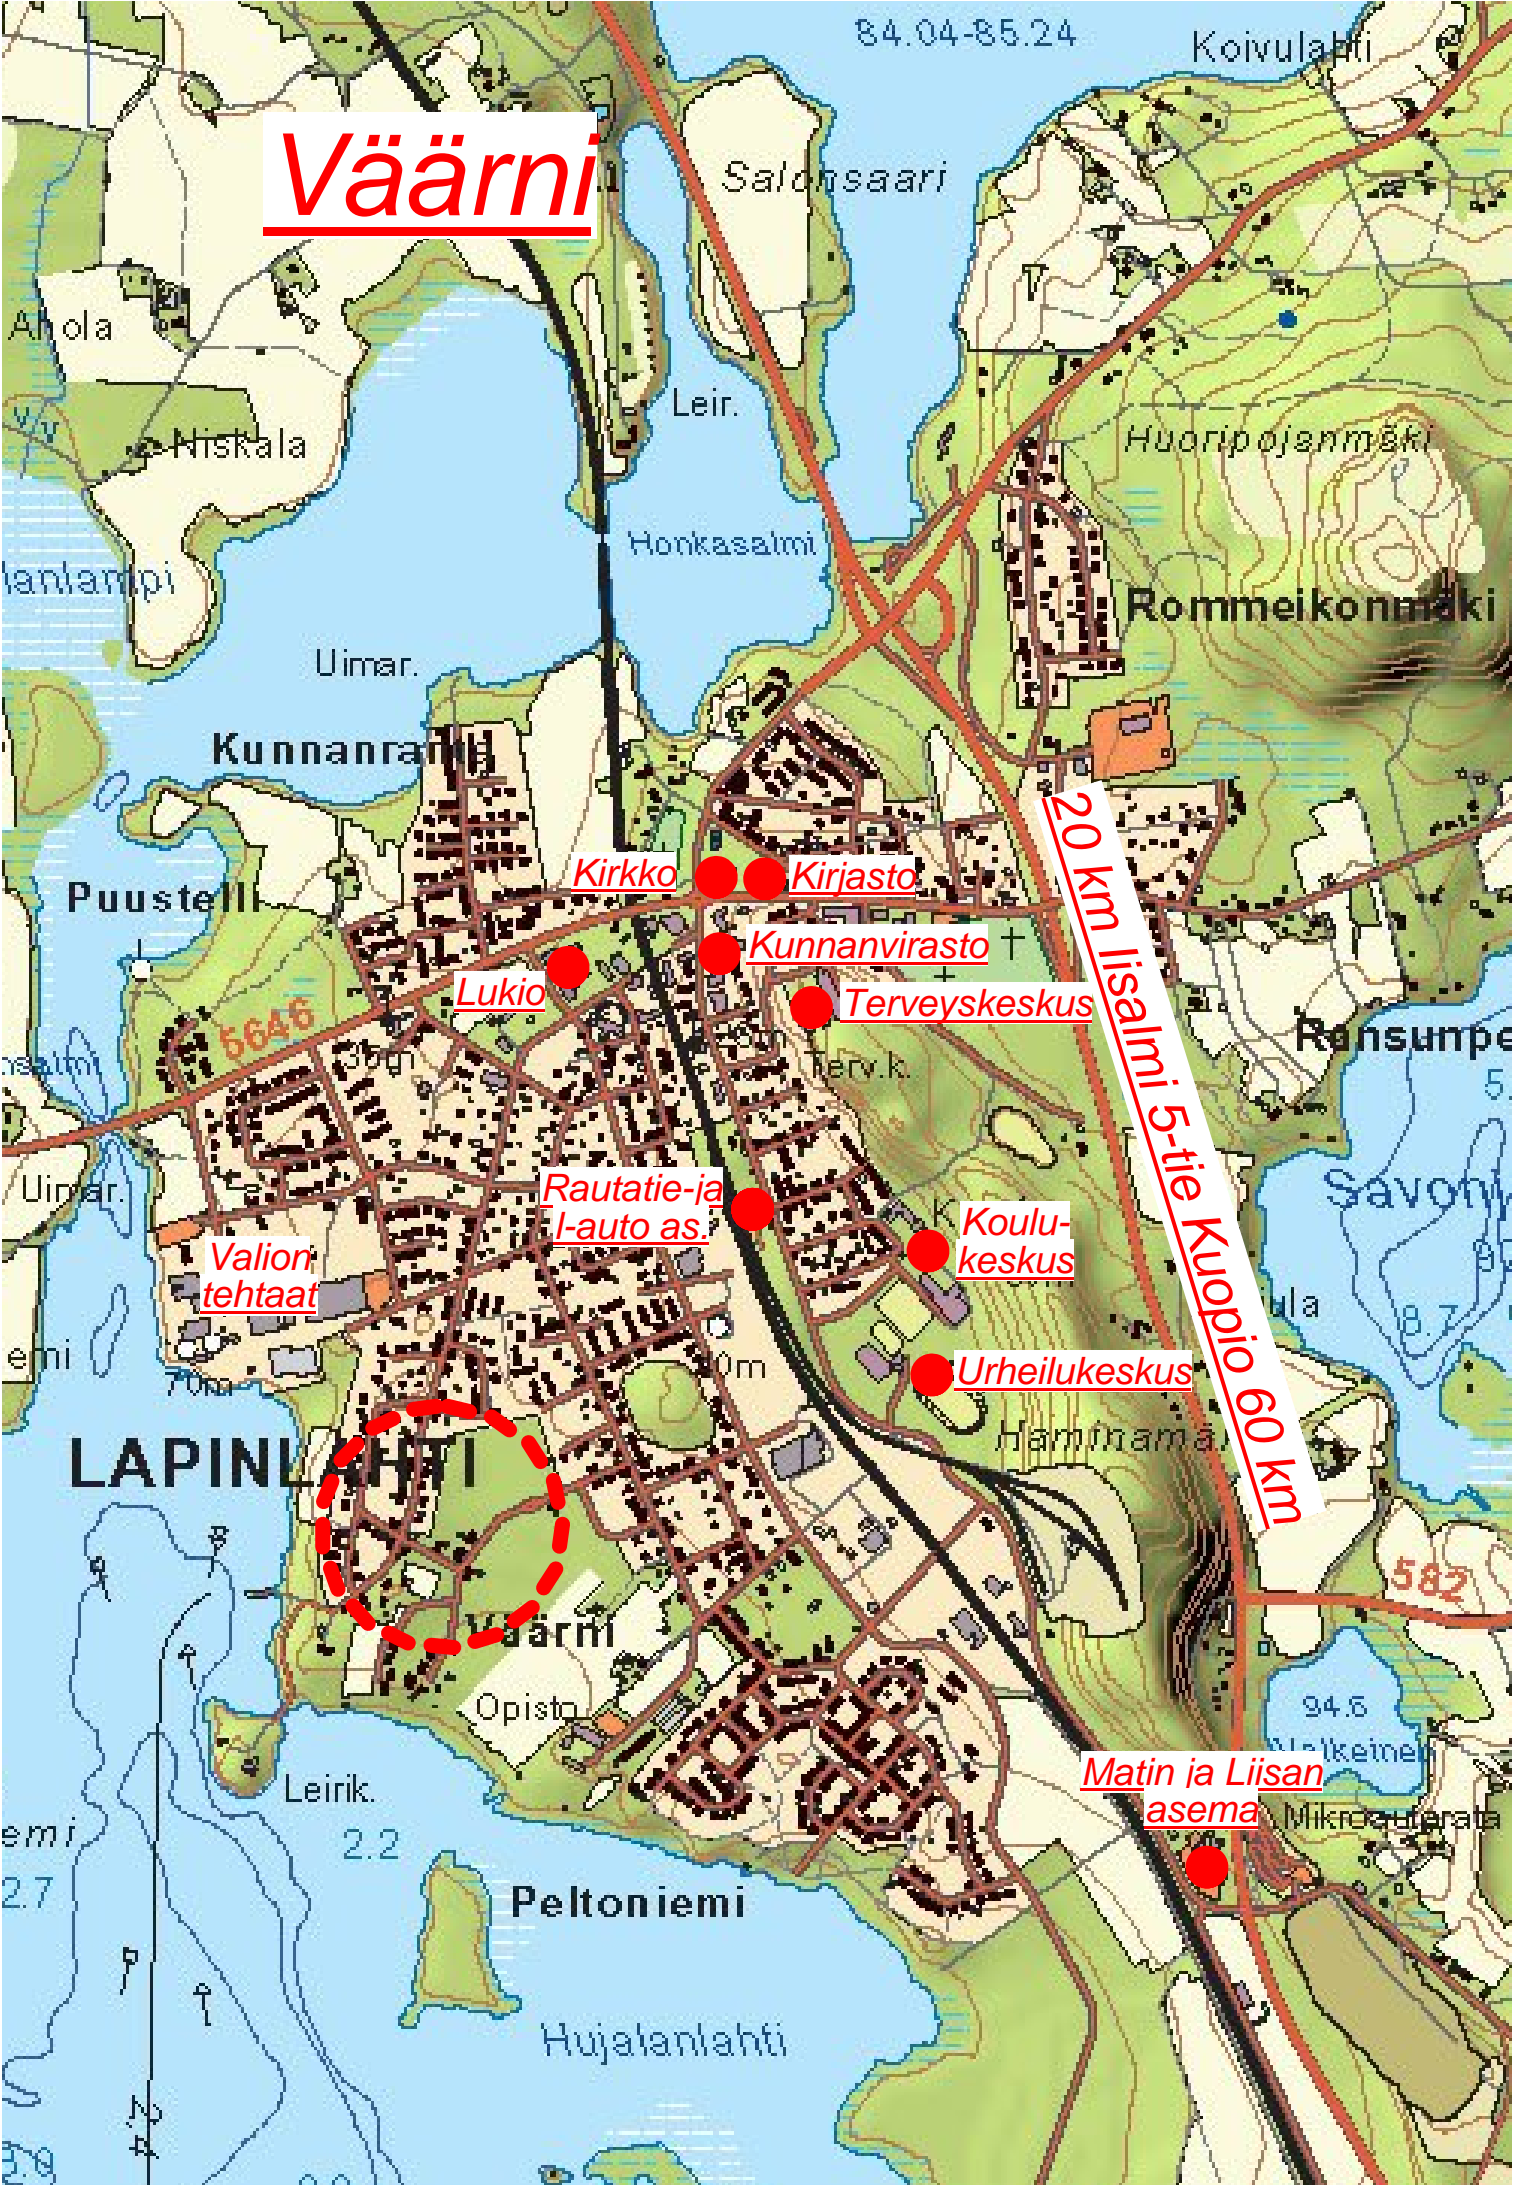

Väärni

84.04-85.24

Koivulahti

Salonsaari

Ahola

Hiskala

Leir.

Honkasalmi

Leirik.

Matin ja Liisan
asema

Peltoniemi

Hujalanlahti

Ransunpe

Savon

ula

Hammas