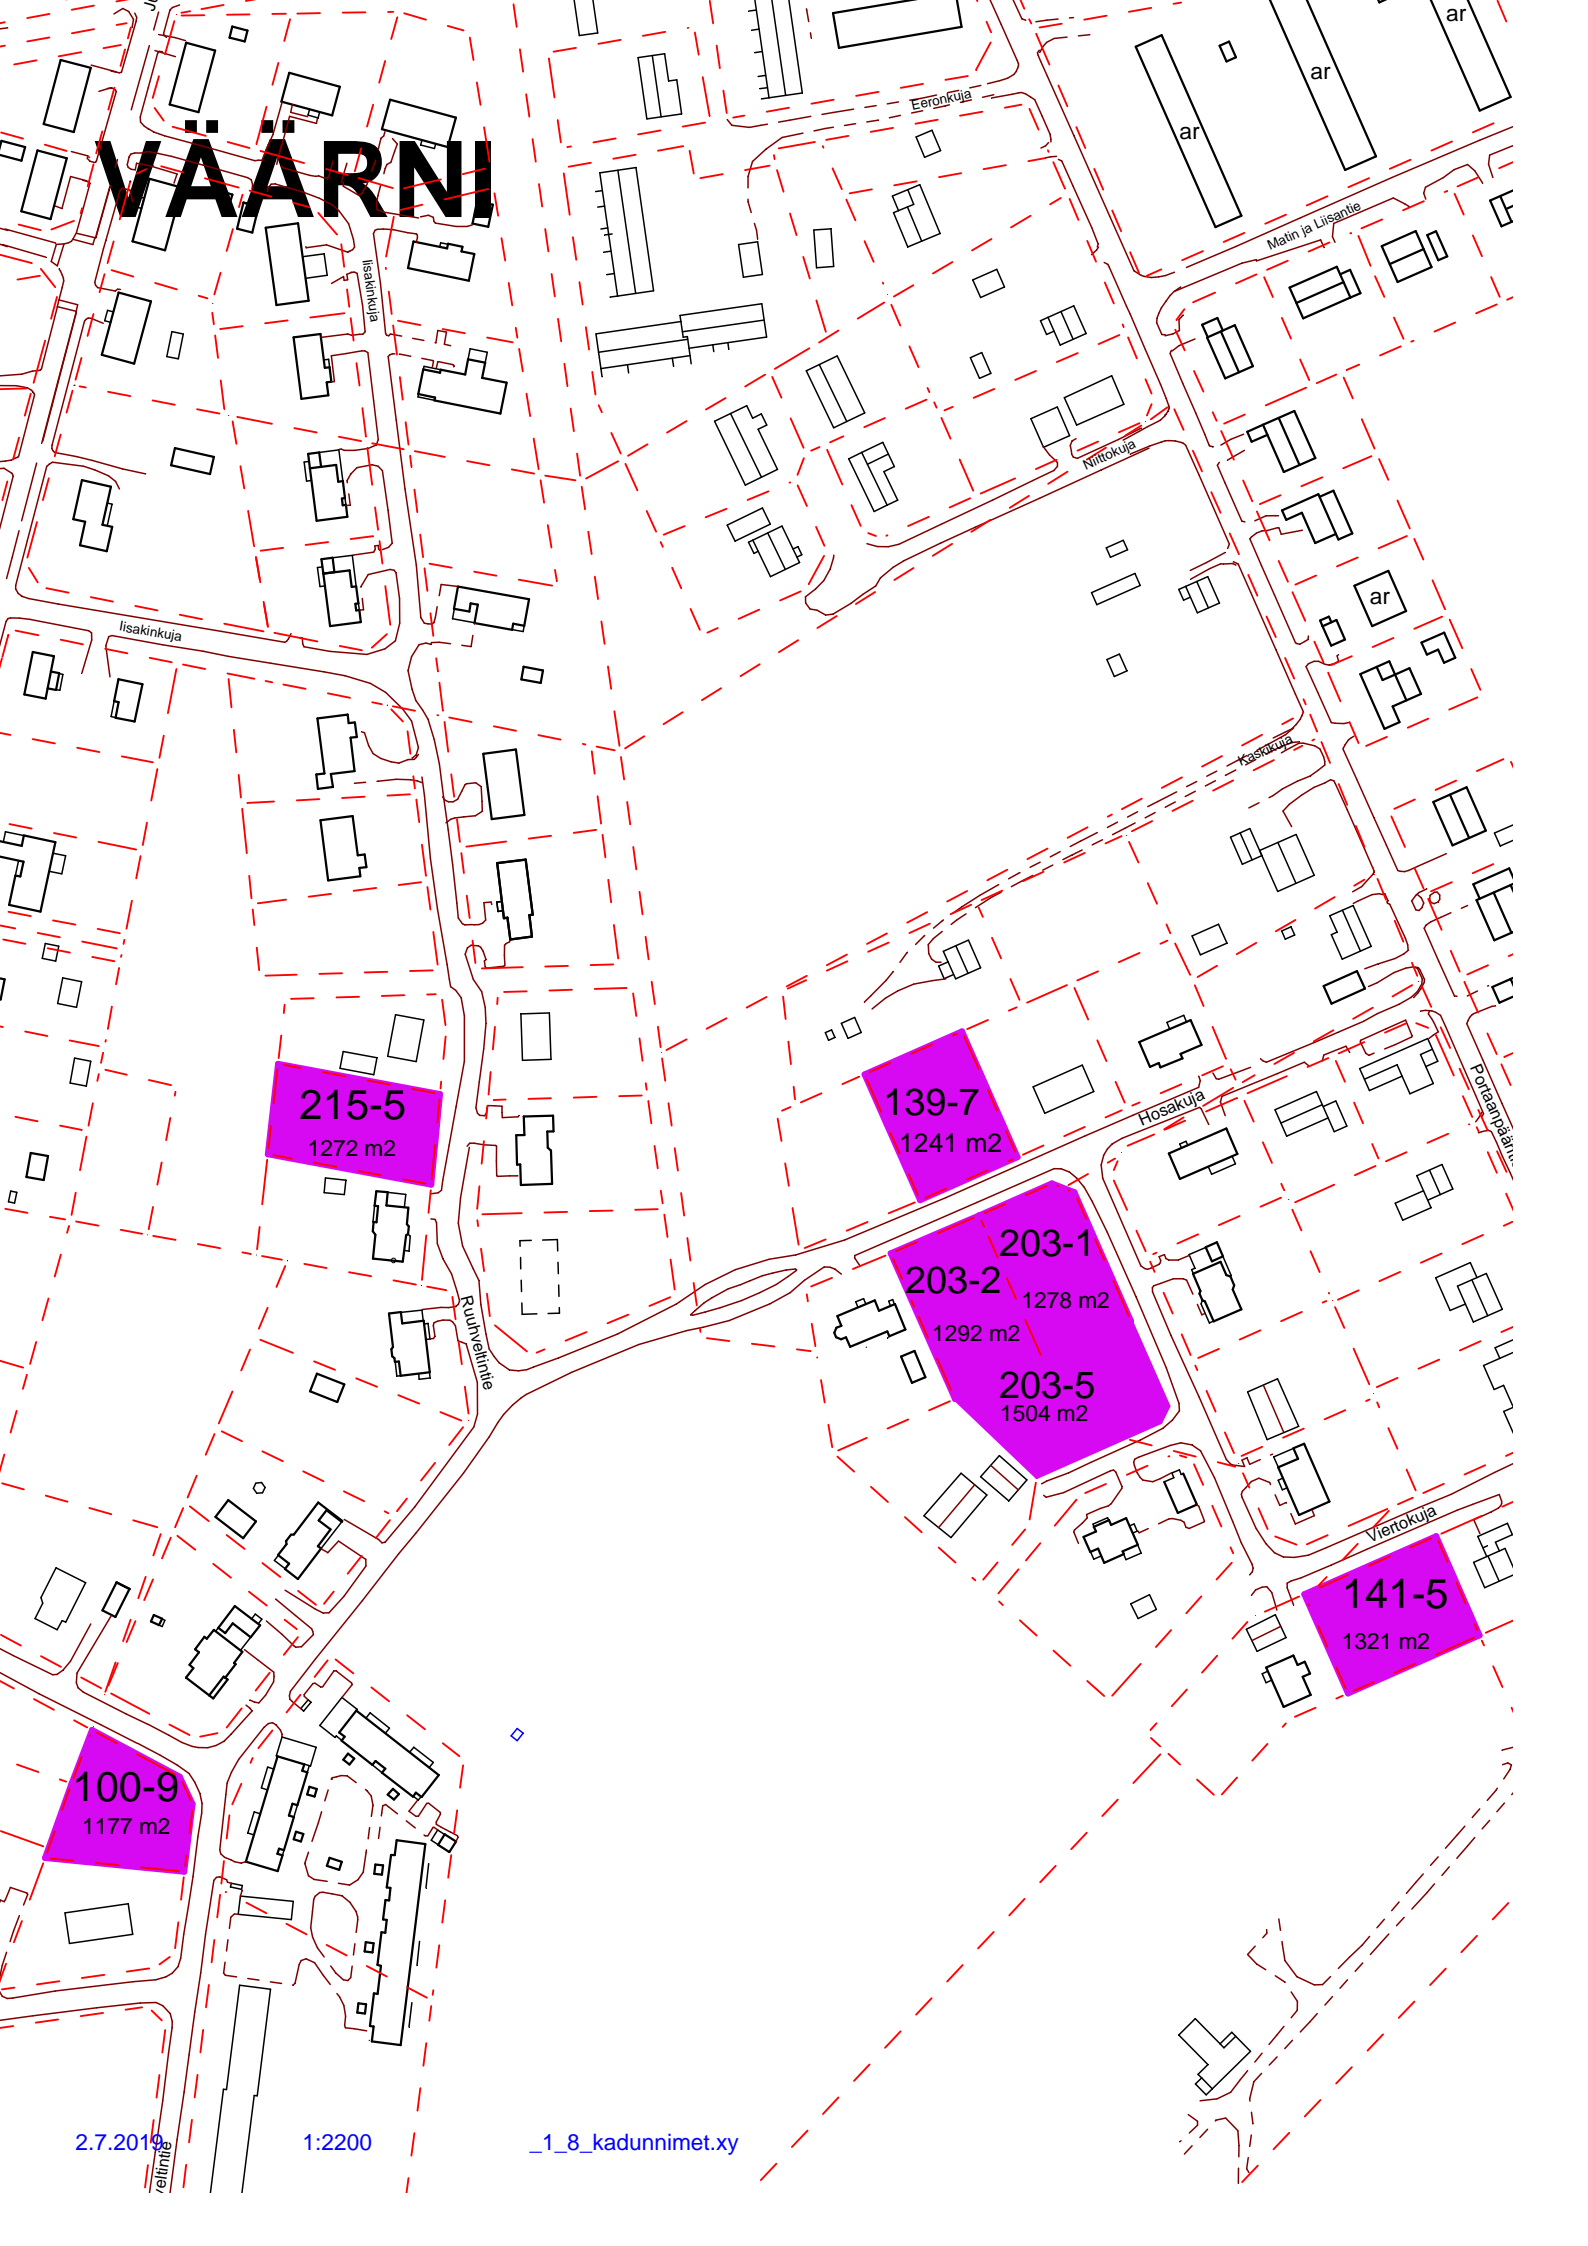

VÄÄRNÄ

LAPINLAHDEN KUNTA
VÄÄRNIN OMAKOTITONTIT

Varausaika on 6 kk.

Tontti	P-ala(m2)	rak.oik	hinta(€)	osoite
100-9	1177	235	2942,50	Ruuhveltintie 21(Väärnintie 2)
139-7	1308	261	3270,00	Hosakuja 9
141-5	1321	264	3302,00	Viertokuja 6
203-1	1278	255	3195,50	Viertokuja 16 (Hosakuja 8)
203-2	1292	258	3230,00	Hosakuja 10
203-5	1504	300	3760,00	Viertokuja 14
215-5	1272	254	3180,00	Ruuhveltintie 9

Lapinlahden Vesi Oy:n tonttien liittymismaksuista tiedustelu:

Vesihuoltoinsinööri
puh. 040 4883 731

Verkostomestari
puh. 040 4883 741